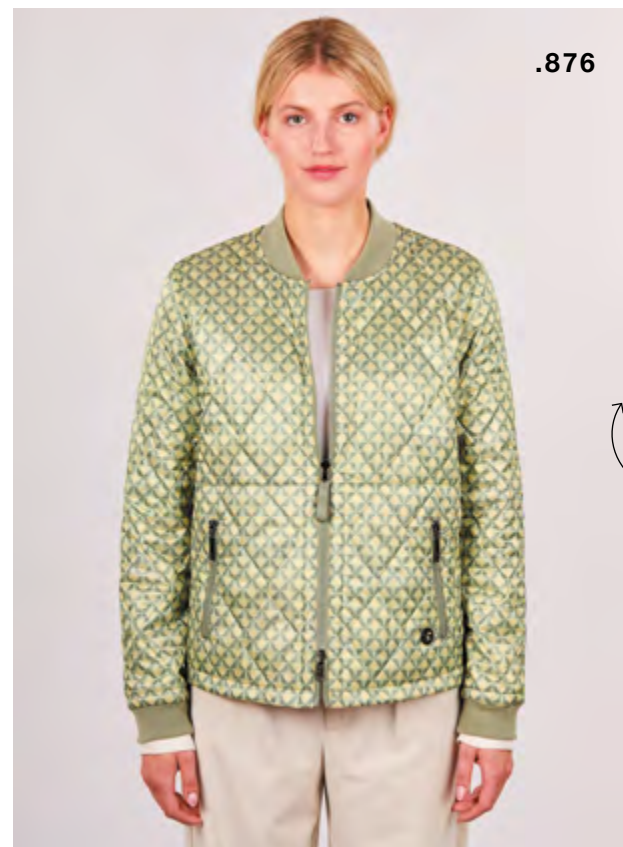

**.877**

MARIVANA<sup>58</sup>, JACKE, 15.443.877,  
SIZE 34 – 48, COL. 166, 190, 438, 511, 604  
**91,00 €**

**DIAMOND-PRINT**  
**.876**

- 423 FLIEDER
- 547 MAIGRÜN
- 601 HELLBLAU

**BIONIC**  
**FINISH\*ECO**

**.876**

MAVIENNE<sup>66</sup>, HEMDJACKE, 15.455.876,  
SIZE 34 – 48, COL. 423, 547, 601  
**80,00 €**

**TWEED MARITIM**  
**.878**

- 698 MARINE

**.878**

STELLARA<sup>58</sup>, CHANEL-JACKE, 15.417.878,  
SIZE 34 – 48, COL. 698  
**114,00 €**