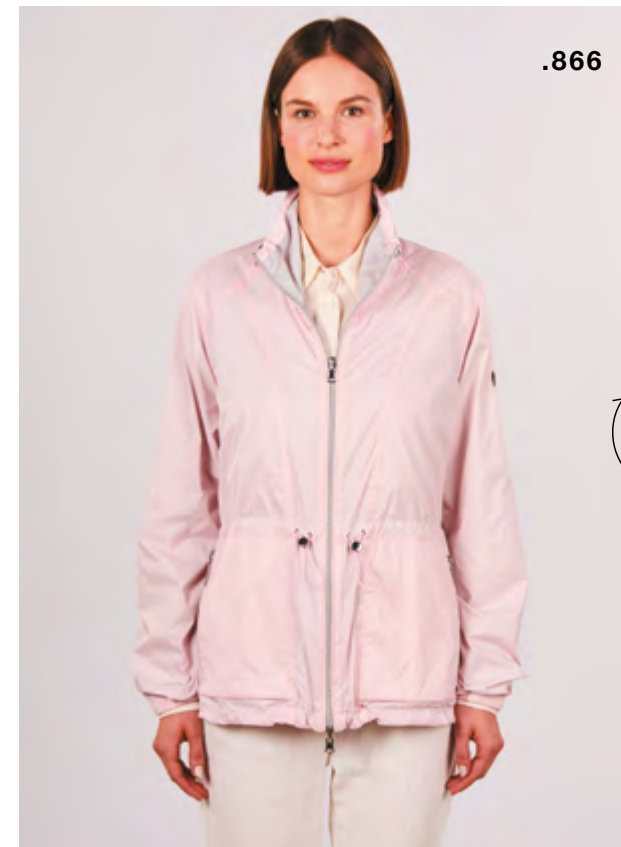

.866

CALINOVA⁸⁶, WENDEJACKE,
15.414.866, SIZE 34 – 52, COL. 438,
511, 166
103,00 €