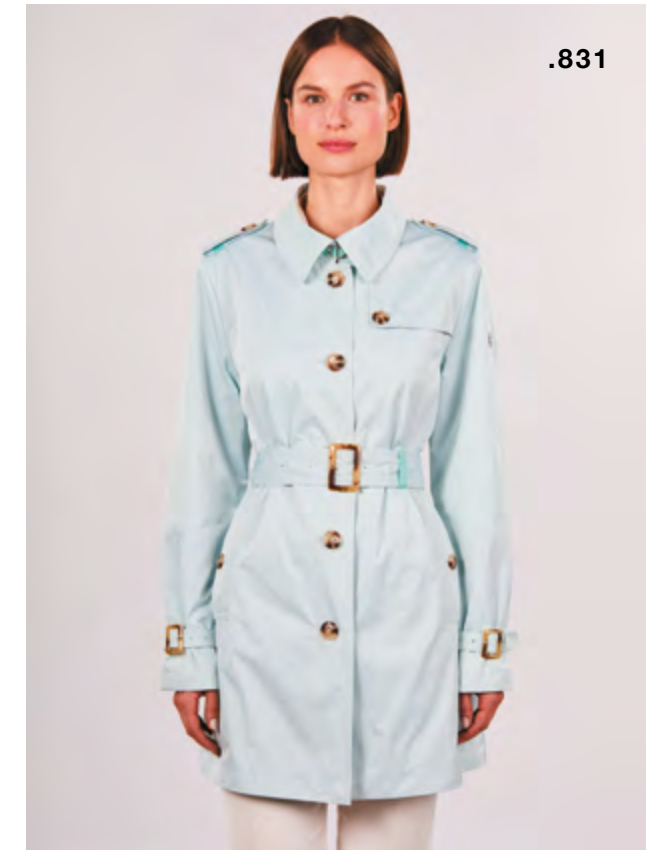

COTTON-LIGHT
.813

- 190 SAND
- 220 HASELNUSS
- 438 MAGNOLIE
- 463 CORALLE
- 510 SCHILF
- 511 MAIGRÜN
- 652 NAVY

ORGANIC COTTON

.813

MEMORY
.831

- 110 OFFWHITE
- 166 SALBEI
- 190 SAND
- 463 CORALLE
- 630 AQUA
- 652 NAVY

.831

.813

.813

.831

.831