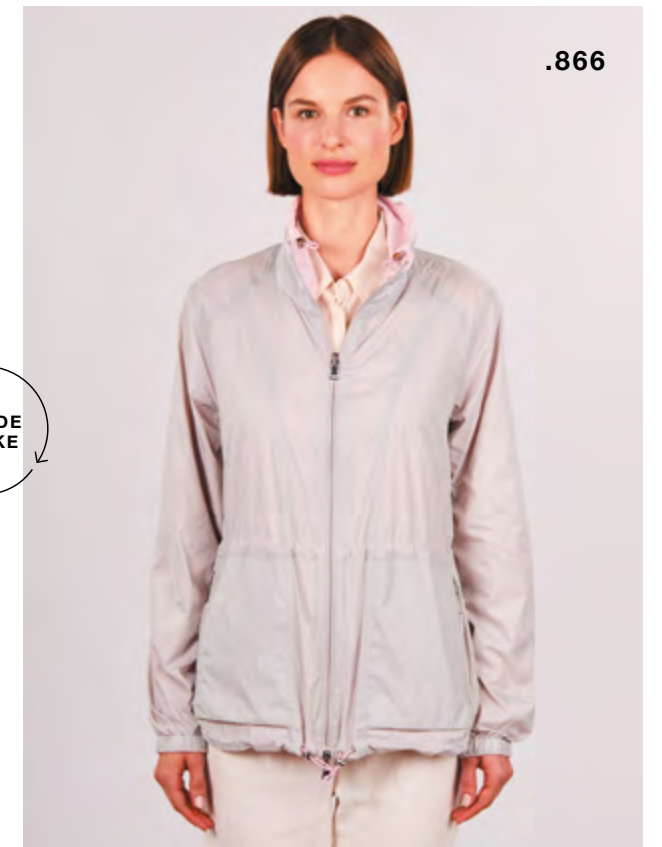

CEDRILLA⁸⁶, WENDEJACKE, 15.423.866,
SIZE 34 – 52, COL. 166, 438, 511
114,00 €

.866