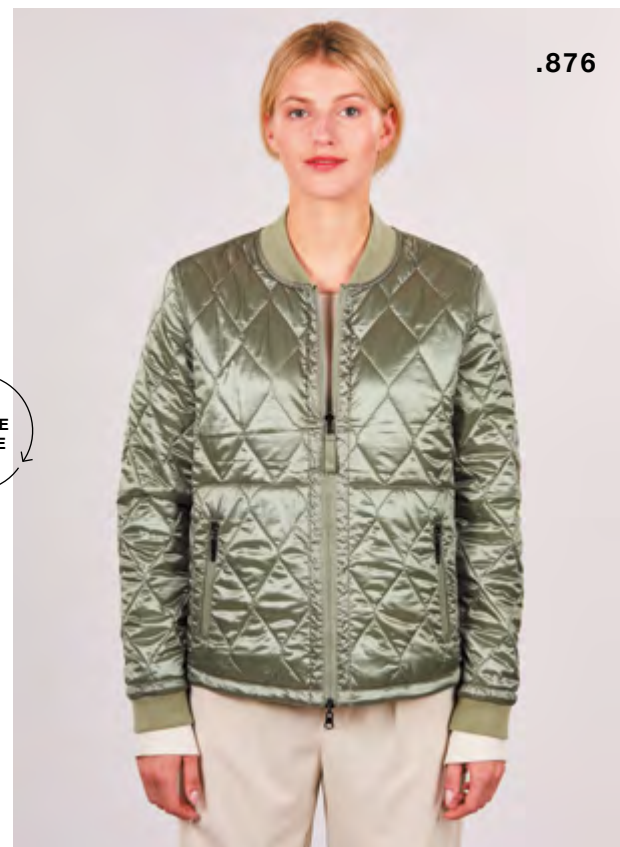

MAVIENNE⁶⁶, HEMDJACKE, 15.455.876,
SIZE 34 – 48, COL. 423, 547, 601
80,00 €

.876

MINOCIA⁶⁶, BOMBER-WENDE-JACKE, 15.434.876,
SIZE 36 – 52, COL. 423, 547, 601
91,00 €

JEANS TWEED
.879

- 606 JEANSBLAU